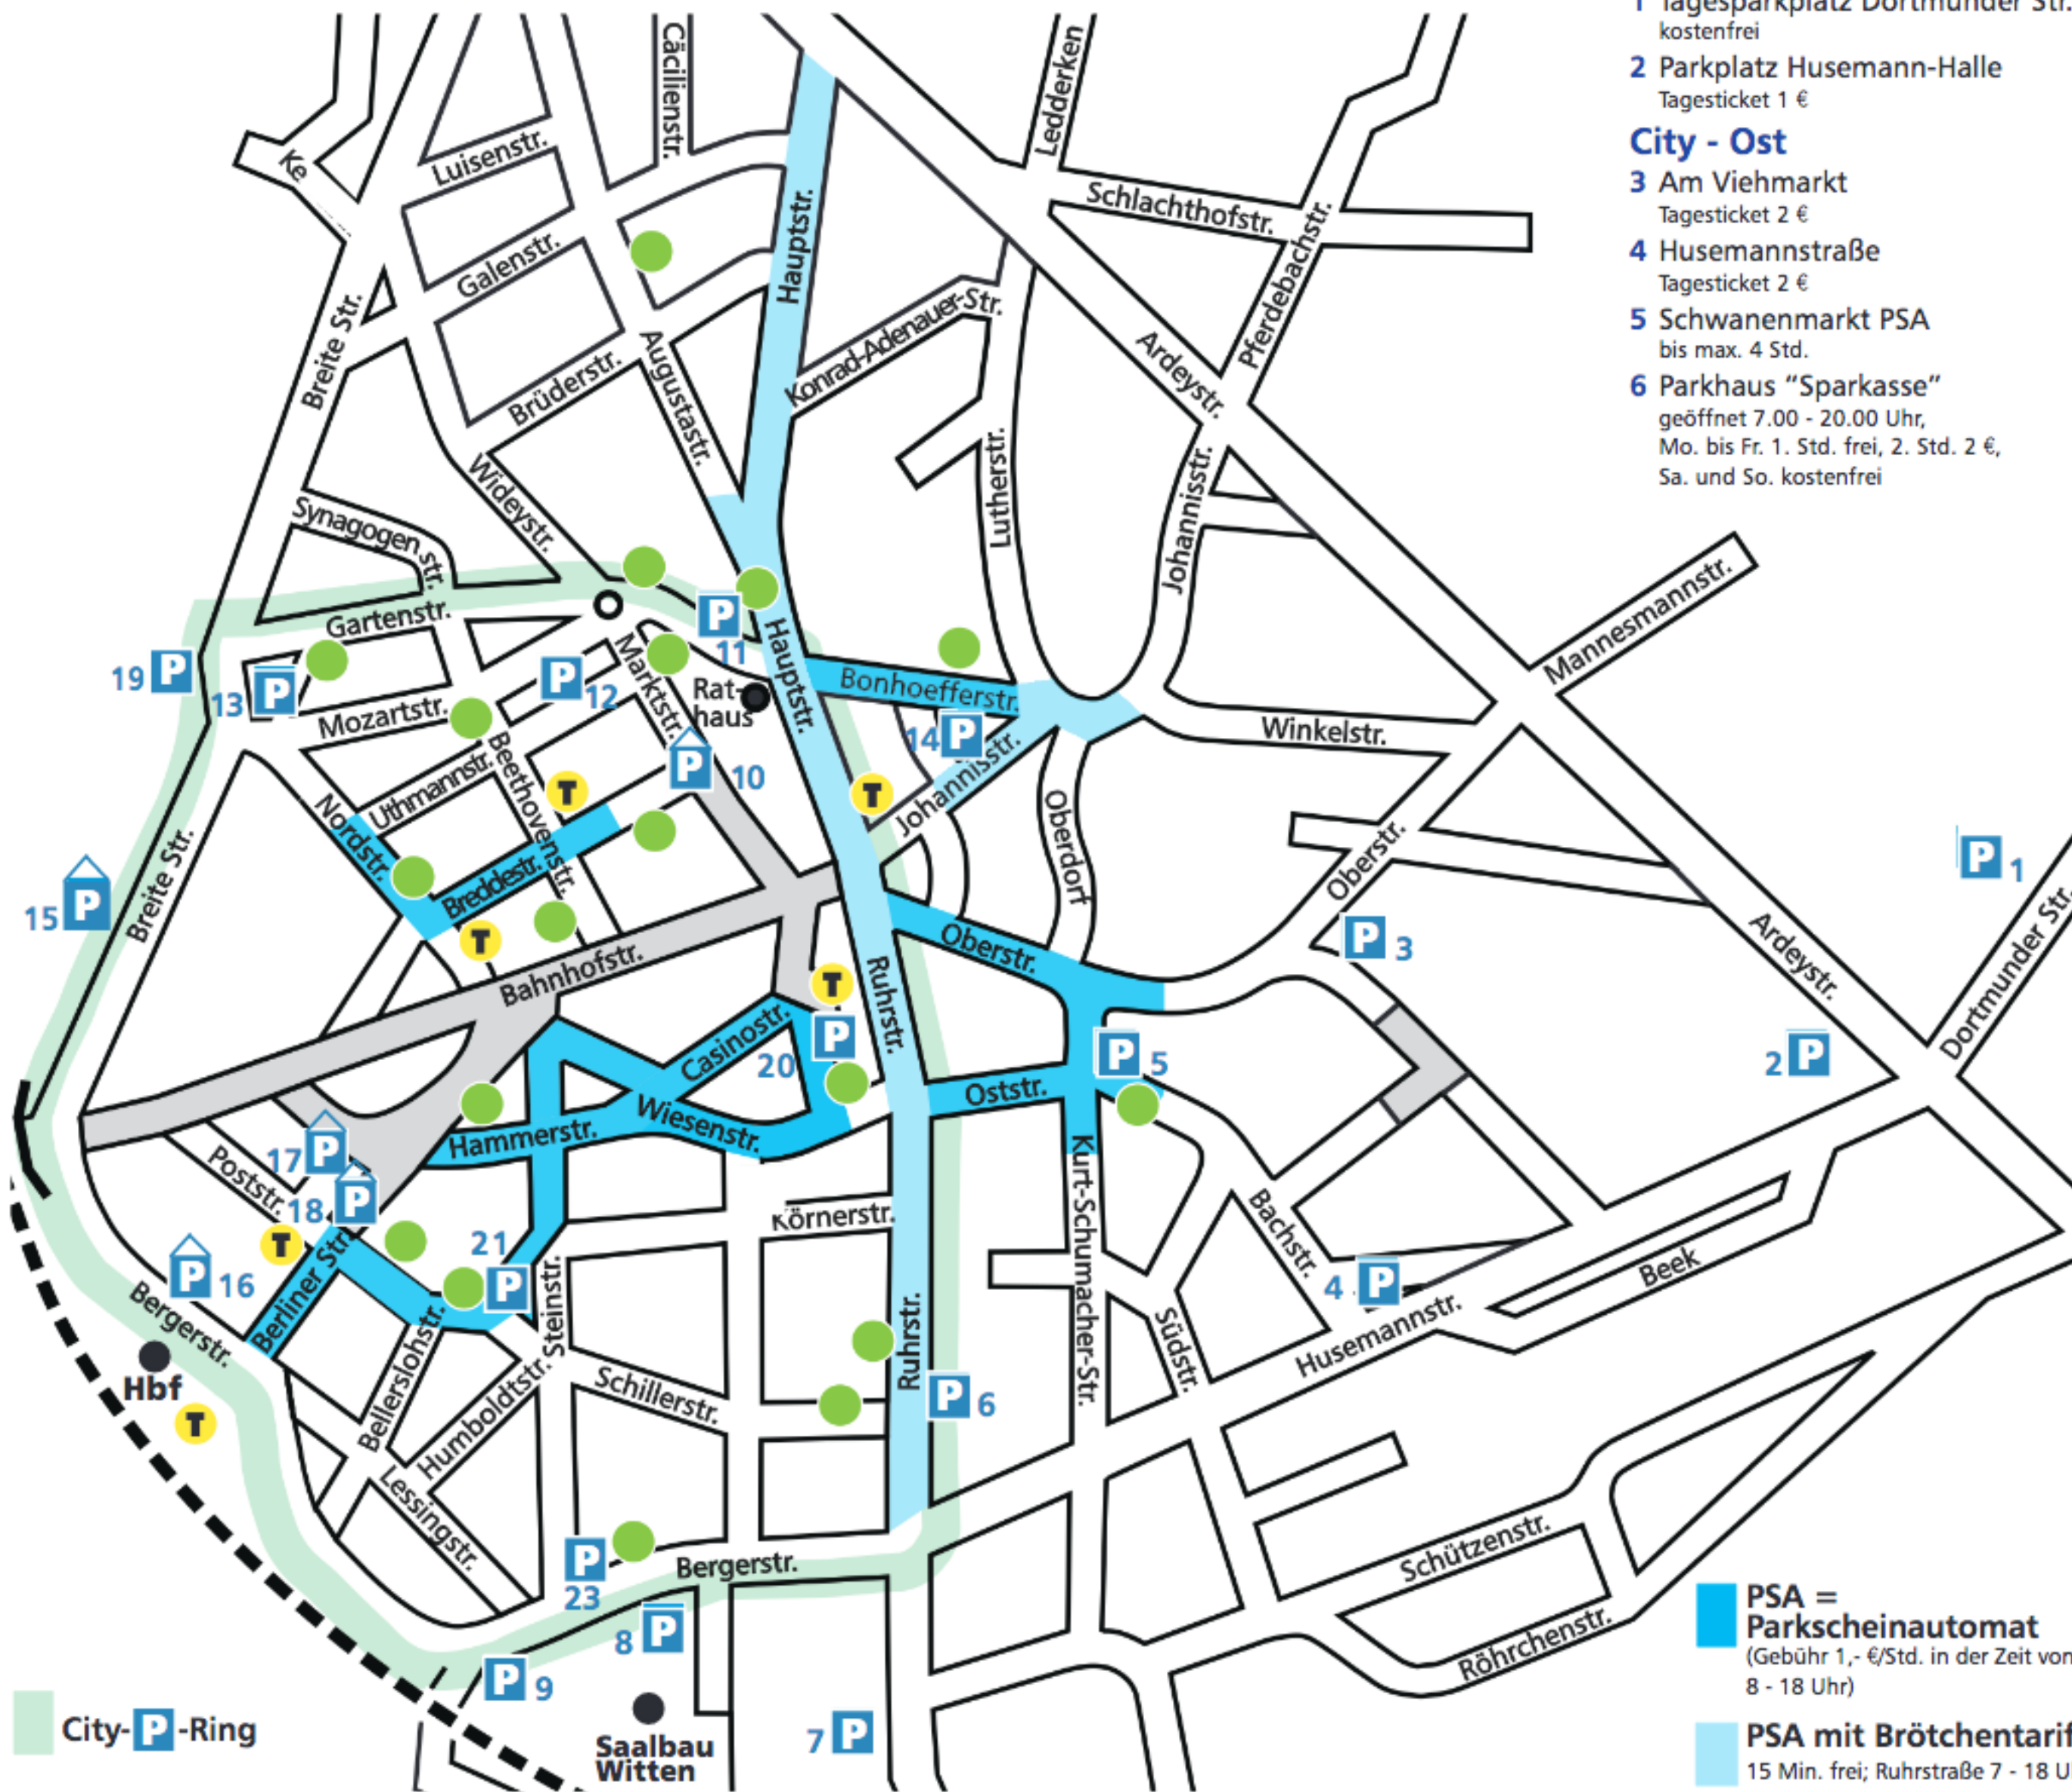

## City - Nordost

- 1 Tagesparkplatz Dortmunder Str. kostenfrei
- 2 Parkplatz Husemann-Halle Tagesticket 1 €

## City - Ost

- 3 Am Viehmarkt Tagesticket 2 €
- 4 Husemannstraße Tagesticket 2 €
- 5 Schwanenmarkt PSA bis max. 4 Std.
- 6 Parkhaus "Sparkasse" geöffnet 7.00 - 20.00 Uhr, Mo. bis Fr. 1. Std. frei, 2. Std. 2 €, Sa. und So. kostenfrei

- 19 Städt. Parkplatz Breite Straße ab 15.00 Uhr kostenfrei

**PSA mit Brötchentarif**  
15 Min. frei; Ruhrstraße 7 - 18 Uhr

**●** Für mobilitätseingeschränkte Besucher stehen an vielen Stellen allgemeine Behindertenparkplätze zur Verfügung.

**T** Taxi-Haltemöglichkeiten zum Ein- und Aussteigen.